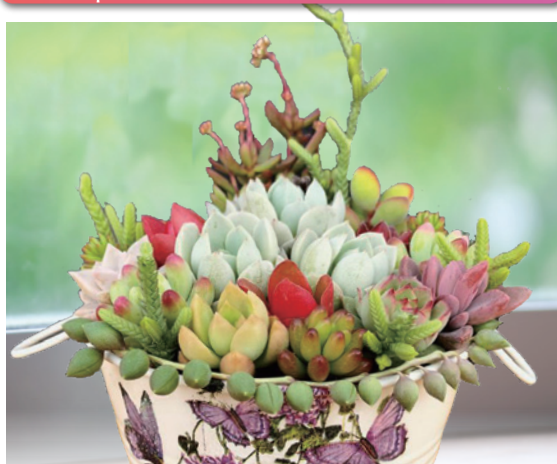

Special Class 特別教室

ブリキ鉢に
デコパージュ

お部屋の
インテリア、
ギフトにも
おすすめです

多肉植物の寄せ植え

● 日程 3/27(木)・28(金)・29(土)

鉢植え(縦長タイプ)

● 時間 10:00～ ● 定員 各6名まで

● 受講料 ¥3,300(税込)～

要予約

(予定花材)エケベリア、虹の玉、乙女心、紅稚児、他

2025 ● ベーシック教室・受講内容

5月 球根ベゴニアで思いっきり華やかに空間を飾りましょう
(予定花材)球根ベゴニア、ペンタス、
コリウス、ヘーペー 他

ハンギングバスケット

6月 夏まで長く楽しめる花々で初夏の寄せ植え
(予定花材)ペンタス、ピンカ、
アングロニア、千日紅 他

鉢植え(縦長タイプ)

7月 暑さに負けないカラフルな色彩りの寄せ植え
(予定花材)カプシカム、ペンタス、
コリウス(栄養系) 他

鉢植え(縦長タイプ)

8月 夏から秋にかけて色の变化を楽しむアンスリウム
アンスリウム、インドチョウラン、
ポトス(ライム) 他

鉢植え(縦長タイプ)

※スケジュール・受講内容は変更になる場合があります。
※花材は変更になる場合がございますのでご了承願います。
※写真はすべてイメージです。

多肉クラブ
に参加しませんか?

クラブメンバー募集中!

多肉植物は乾燥に強く、種類も豊富
で、初めての方でも気軽に楽しめま
す。鉢のリメイクでも、お好きな花材
で作品を作られてもOKです!

★今回は特別教室と合同開催です!

● 日程 3/27(木)・28(金)・29(土)

● 時間 10:00～

● 受講料 ¥1,000～※花材費別途

要予約

お好きな花材でオリジナルを (参加された方の作品です)