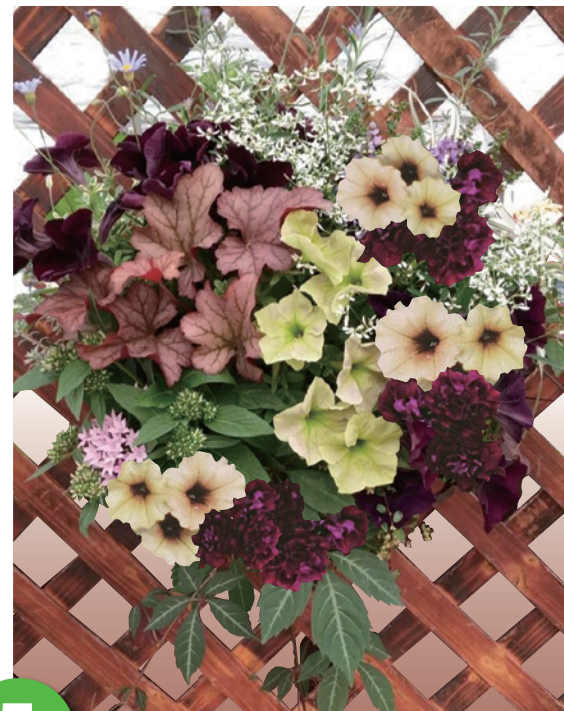

寄せ植え教室 ご案内

5月

● ベーシック教室

ハンギングバスケット

ペチュニアなどの花ばなと、ヒューケラのリーフで初夏のハンギング (予定花材) 栄養系ペチュニア(フラメンコパーガディ)、ヒューケラ、ペントス 他

2024	17	18	19	20	21	22	23	24
5月	金	土	日	月	火	水	木	金
午前	○	○	○	○	○	○	○	○
午後	○	○	○	○	○	○	○	○

●時間 午前の部 10:00~ / 午後の部 13:30~

●受講料 ¥5,200(税込)~

●定員 各10名まで

要予約