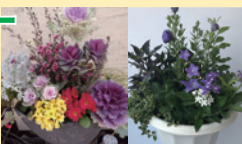

手間いらずでいつも旬の新鮮なお花を楽しめます! ご自宅や店舗、オフィスの玄関などにいかがですか。

① **プレミアム・ハンギング**

- 月々後払: ¥8,800~
- 6カ月一括前払: ¥52,500~

ウェルカムフラワーとして。ボリューム感があり、室内や玄関を明るく華やかに演出。お手入れも簡単です!

② **スペシャルバラエティー**

- 月々後払: ¥5,500~
- 6カ月一括前払: ¥32,700~

旬のエlegantな草花が次々開花。生活に彩りがプラスされます。

③ **華やかセレクト**

- 月々後払: ¥4,400~
- 6カ月一括前払: ¥26,100~

毎月季節の草花を、お手軽に楽しめます。

※料金はすべて配達料込・税込価格です ※詳しくはスタッフまで ※写真は一例です

新規でお申し込みの方、またご友人を紹介いただき契約された場合は紹介者の方も、もちろん**お花のプレゼント**をさせていただきます!